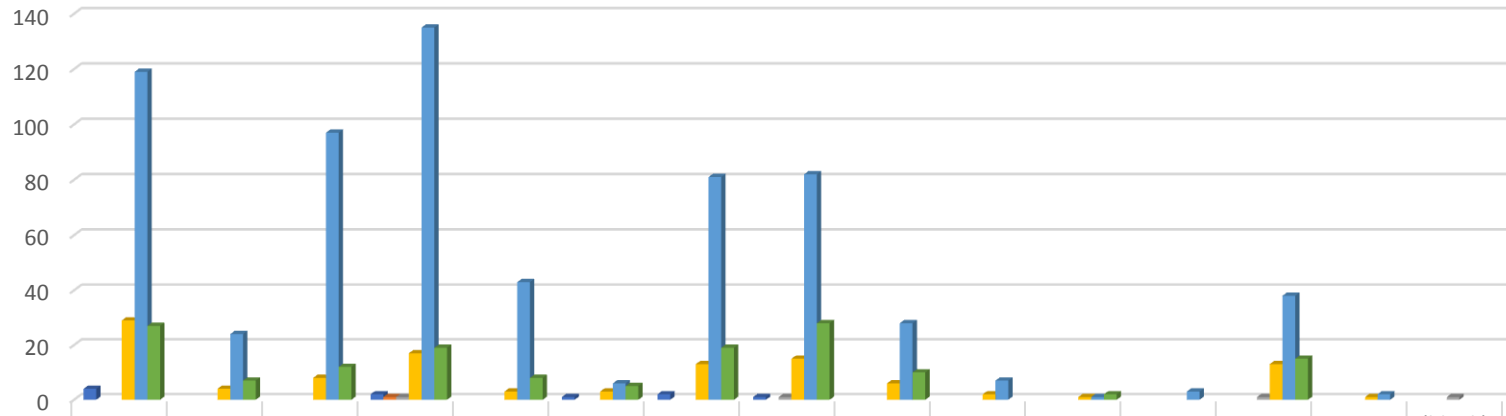

2019-20 Pests By Location

	GU1	GU10	GU12	GU2	GU23	GU24	GU3	GU4	GU5	GU7	GU8	KT23	KT24	RH5	(blank)
■ BED BUGS	4			2		1	2	1							
■ COCKROACHES				1											
■ FLEAS				1				1					1		1
■ MICE	29	4	8	17	3	3	13	15	6	2	1		13	1	
■ RATS	119	24	97	135	43	6	81	82	28	7	1	3	38	2	
■ WASPS	27	7	12	19	8	5	19	28	10		2		15		